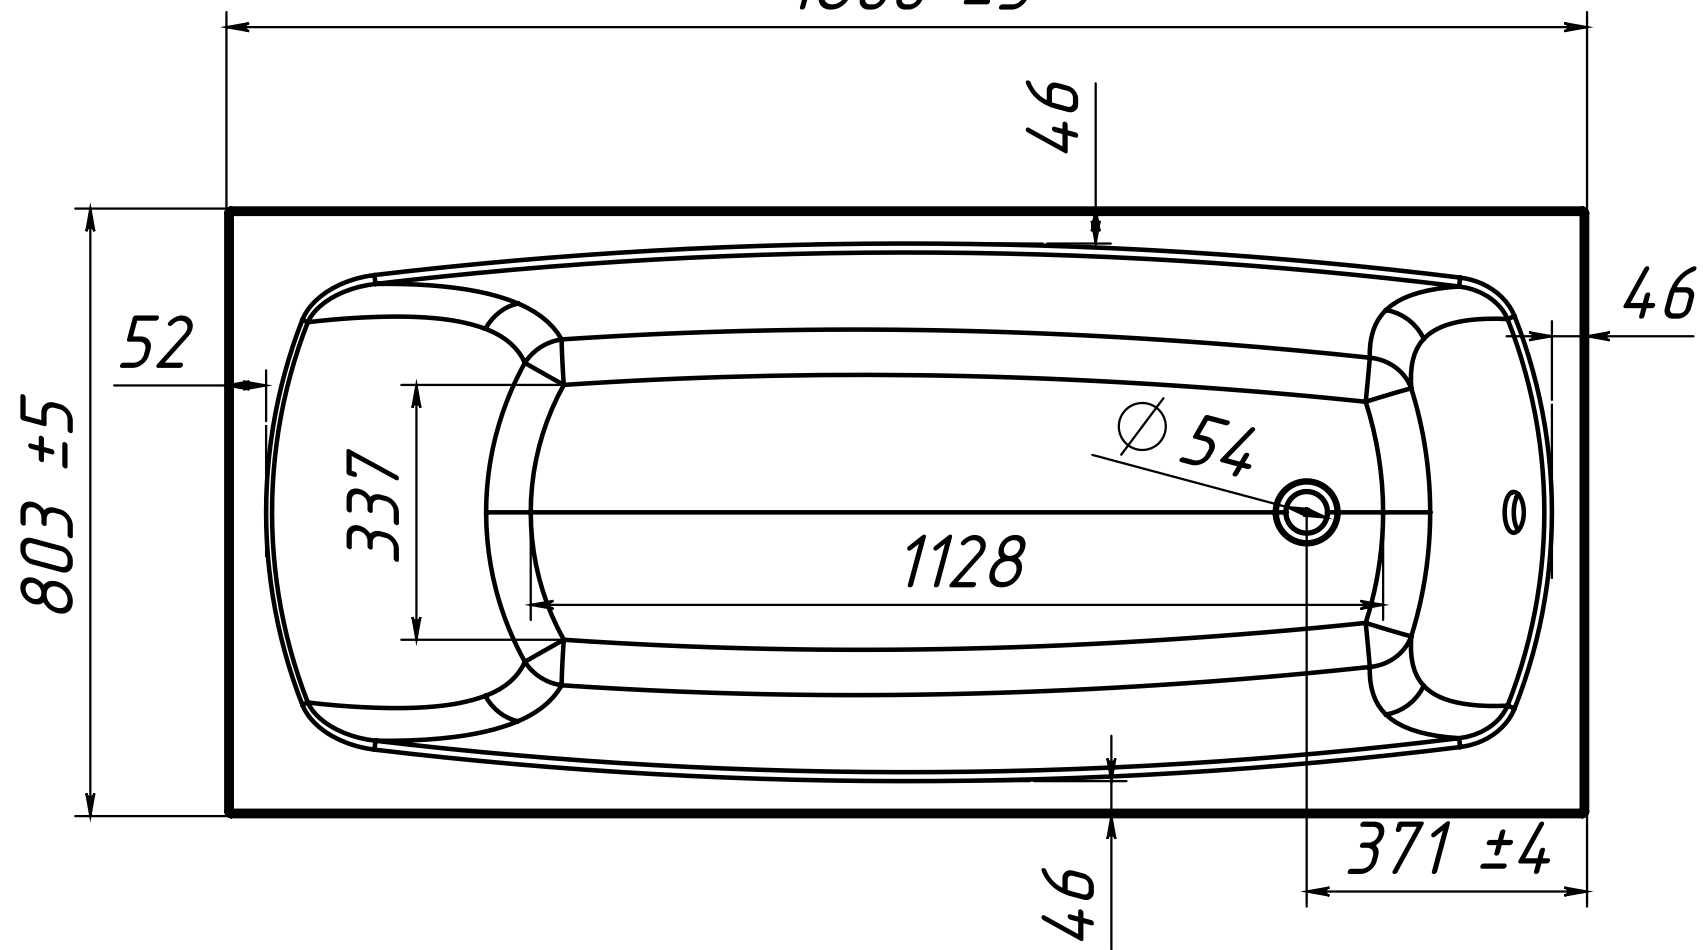

Инв. N подл.	Подп. и дата	Взаим. инв. N Инв. N дубл.	Подп. и дата

Изм	Лист	N докум	Подп.	Дата