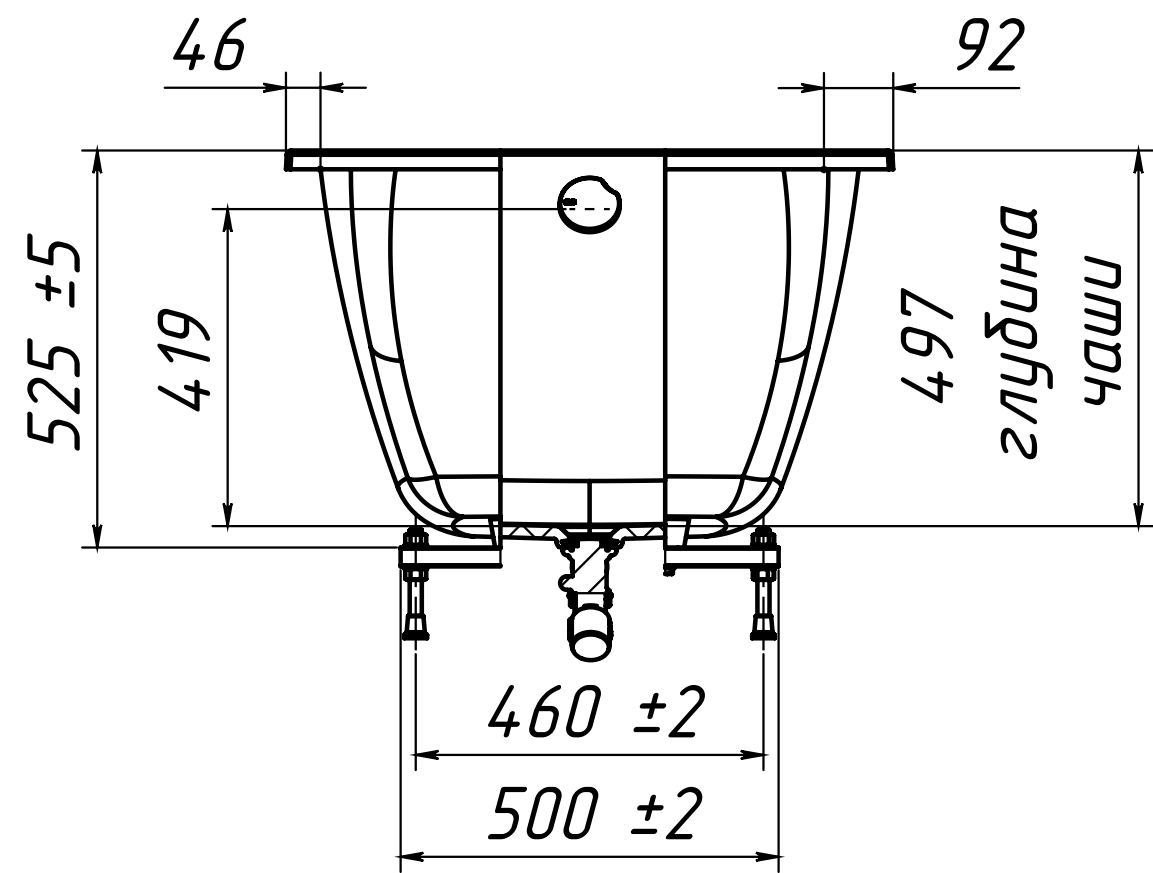

ОБЪЁМ - 290 литров

ВЕС - 91 кг

МАТЕРИАЛ - COMPOSITE-TITAN

-Рекомендуемый сифон - Анипласт E255
Сифон АНИ для ванны регулируемый с
выпуском $1\frac{1}{2}'' \times 40$, с переливом,
с гибкой трубой 40/50

Инв. N подл.	Подп. и дата
Взаим. инв. N	Инв. N дубл.
Подп. и дата	Подп. и дата

Изм	Лист	N докум	Подп.	Дата
-----	------	---------	-------	------

Ванна Виктория ВВИ-1800

Инв. N подл.	Подп. и дата	Взаим. инв. N Инв. N дубл.	Подп. и дата

Изм	Лист	N докум	Подп.	Дата