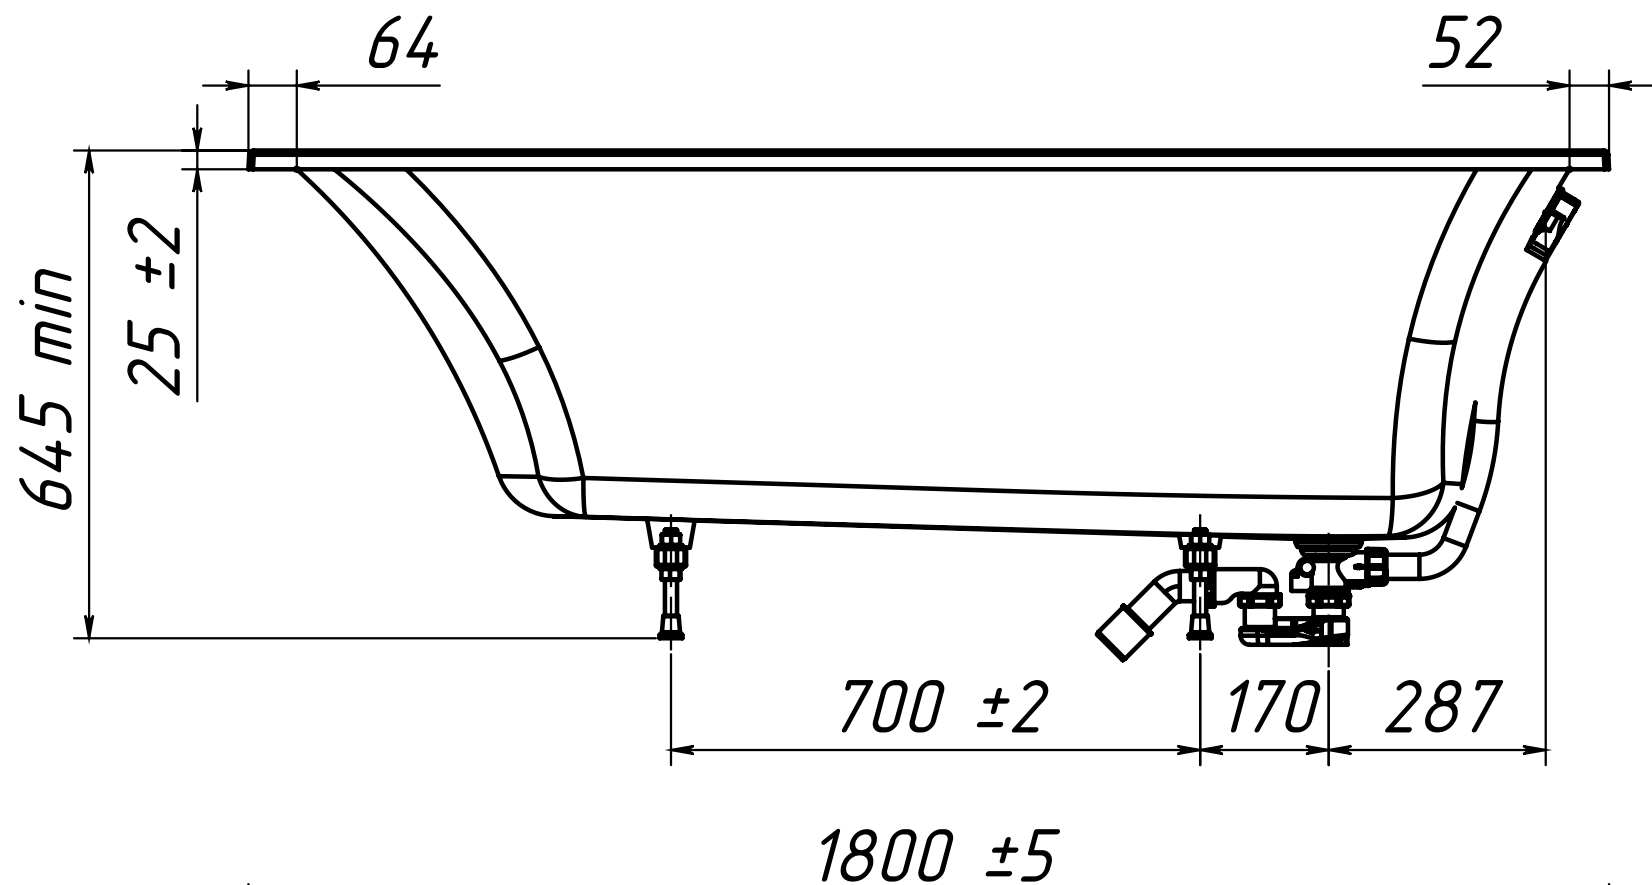

ОБЪЁМ - 290 литров

ВЕС - 91 кг

МАТЕРИАЛ - COMPOSITE-TITAN

-Рекомендуемый сифон - Анипласт E255
Сифон АНИ для ванны регулируемый с
выпуском $1\frac{1}{2}'' \times 40$, с переливом,
с гибкой трубой 40/50

Инв. N подл.	Подп. и дата
Взаим. инв. N	Инв. N дубл.
Подп. и дата	Подп. и дата

Изм	Лист	N докум	Подп.	Дата
-----	------	---------	-------	------

Ванна Виктория ВВИ-1800

Инв. N подл.	Подп. и дата	Взаим. инв. N Инв. N дубл.	Подп. и дата

Изм	Лист	N докум	Подп.	Дата