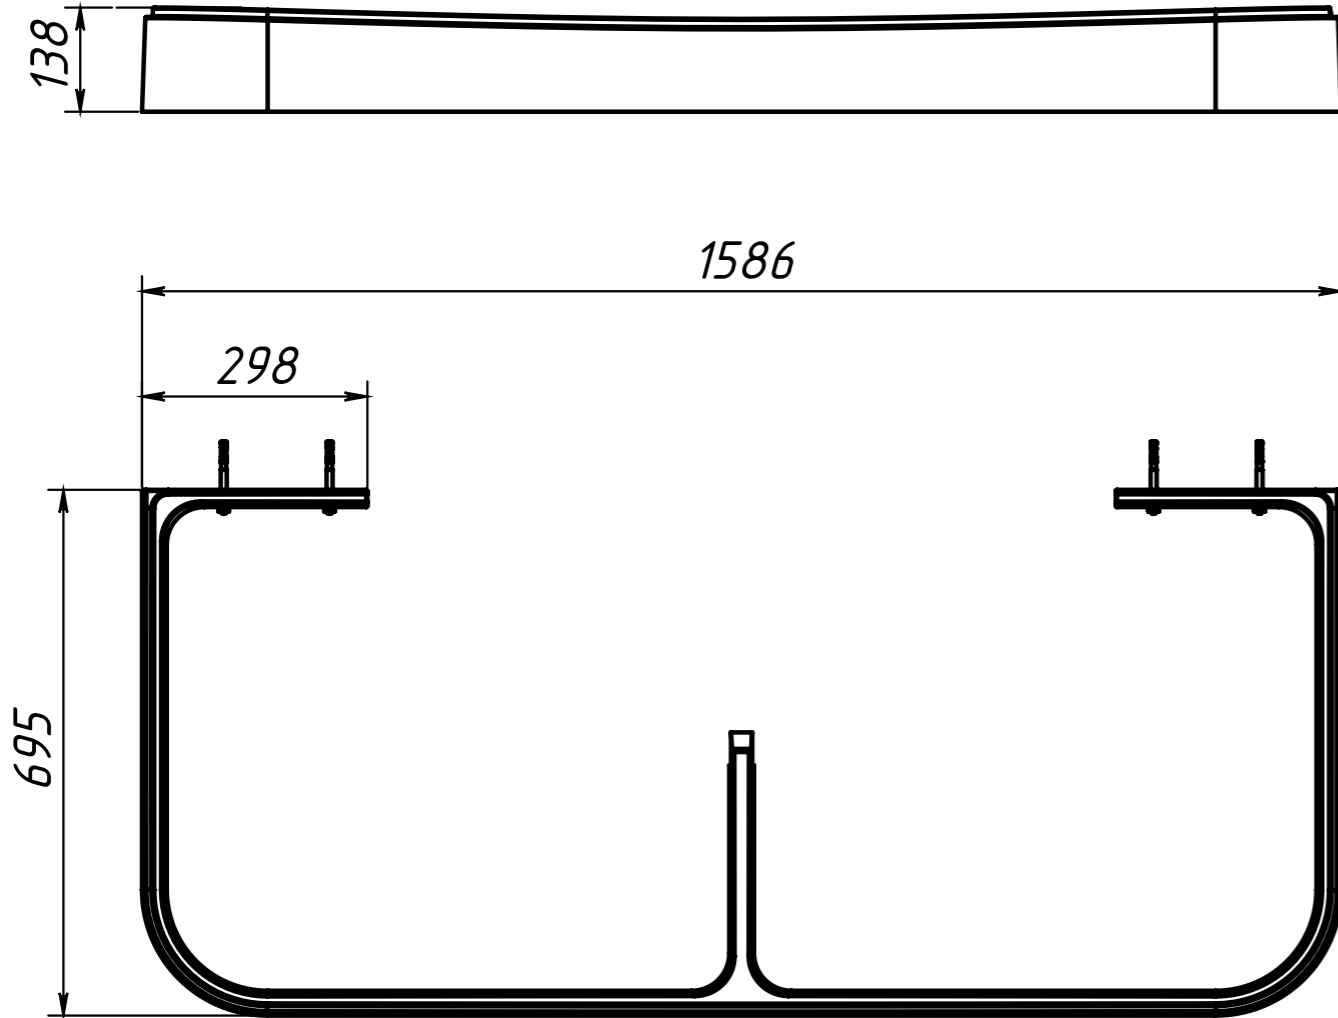

Изд. № подл.	Подп. и дата
Всего изд. №	Изд. № подл.
Подп. и дата	Всего изд. №
Изд. № подл.	Подп. и дата

Изм.	Лист	№ докум	Подп.	Дата	Подставка Атланта Ам-1700	Лист
						2