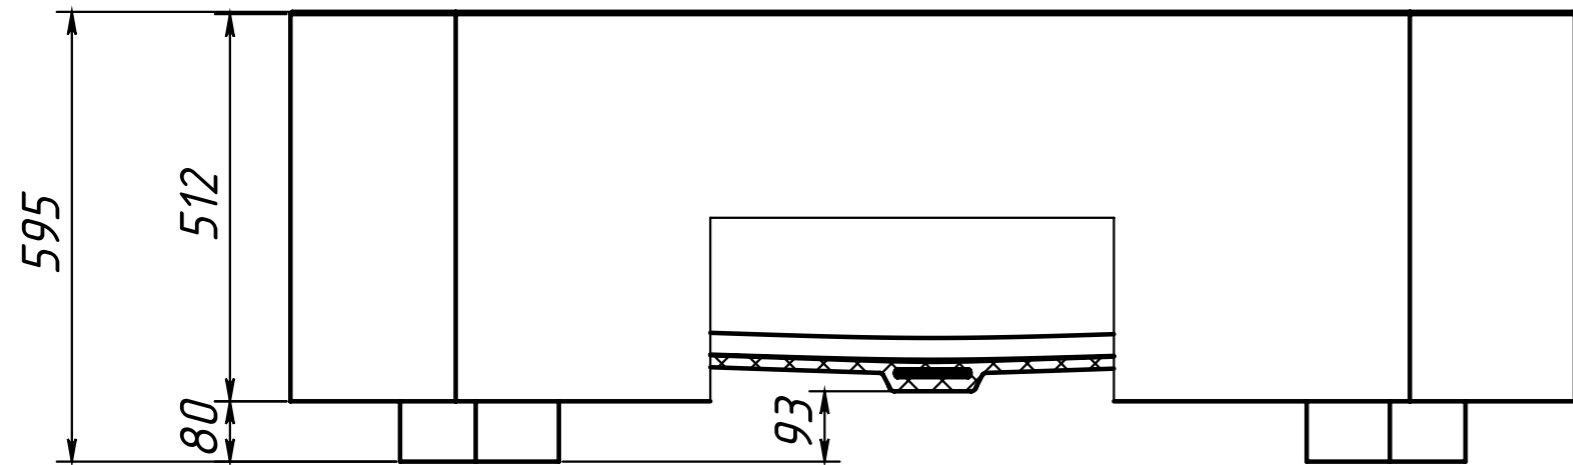

Изд. № подл.	Подп. и дата
Всего изд. №	Изд. № подл.
Подп. и дата	Подп. и дата
Изд. № подл.	Изд. № подл.

Изм.	Лист	№ докум.	Подп.	Дата