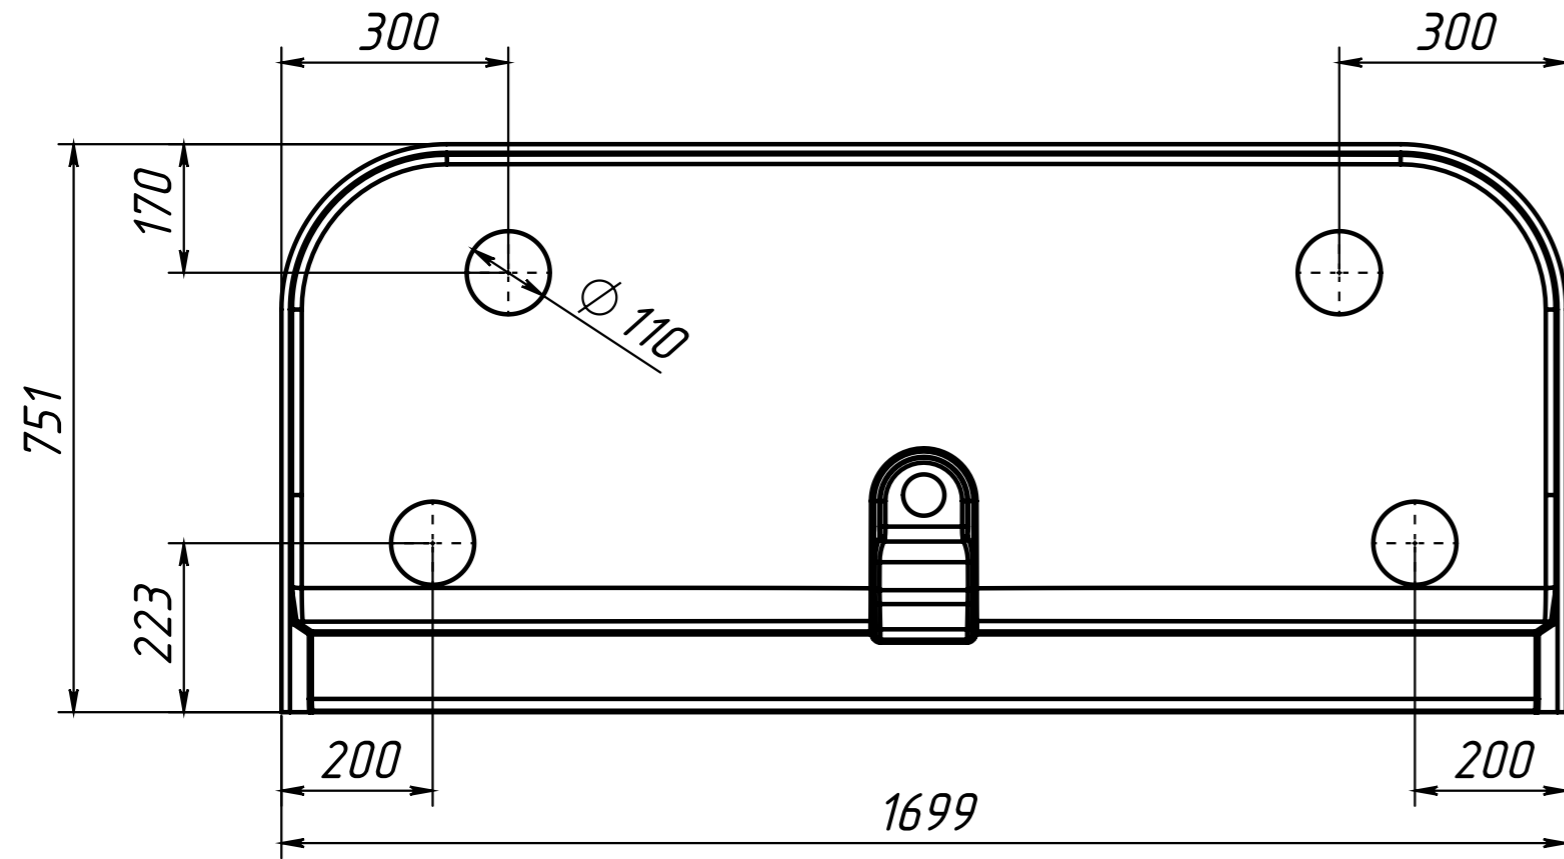

Изд. № подл.	Подп. и дата
Всего изд. №	Изд. № подл.
Подп. и дата	Подп. и дата
Изд. № подл.	Изд. № подл.

Изм.	Лист	№ докум.	Подп.	Дата