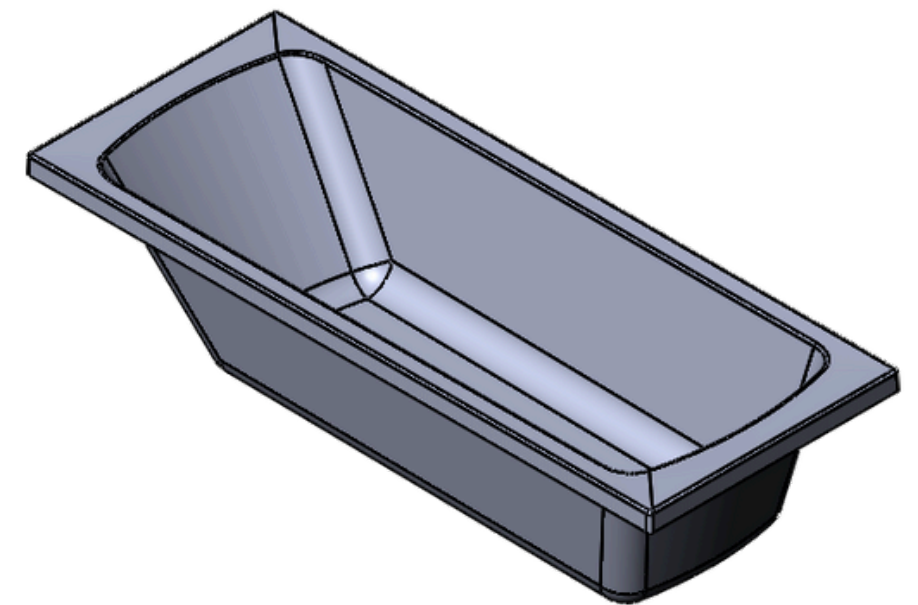

# RITTA 1750X700

ОБЩИЙ ОБЪЁМ 280Л.