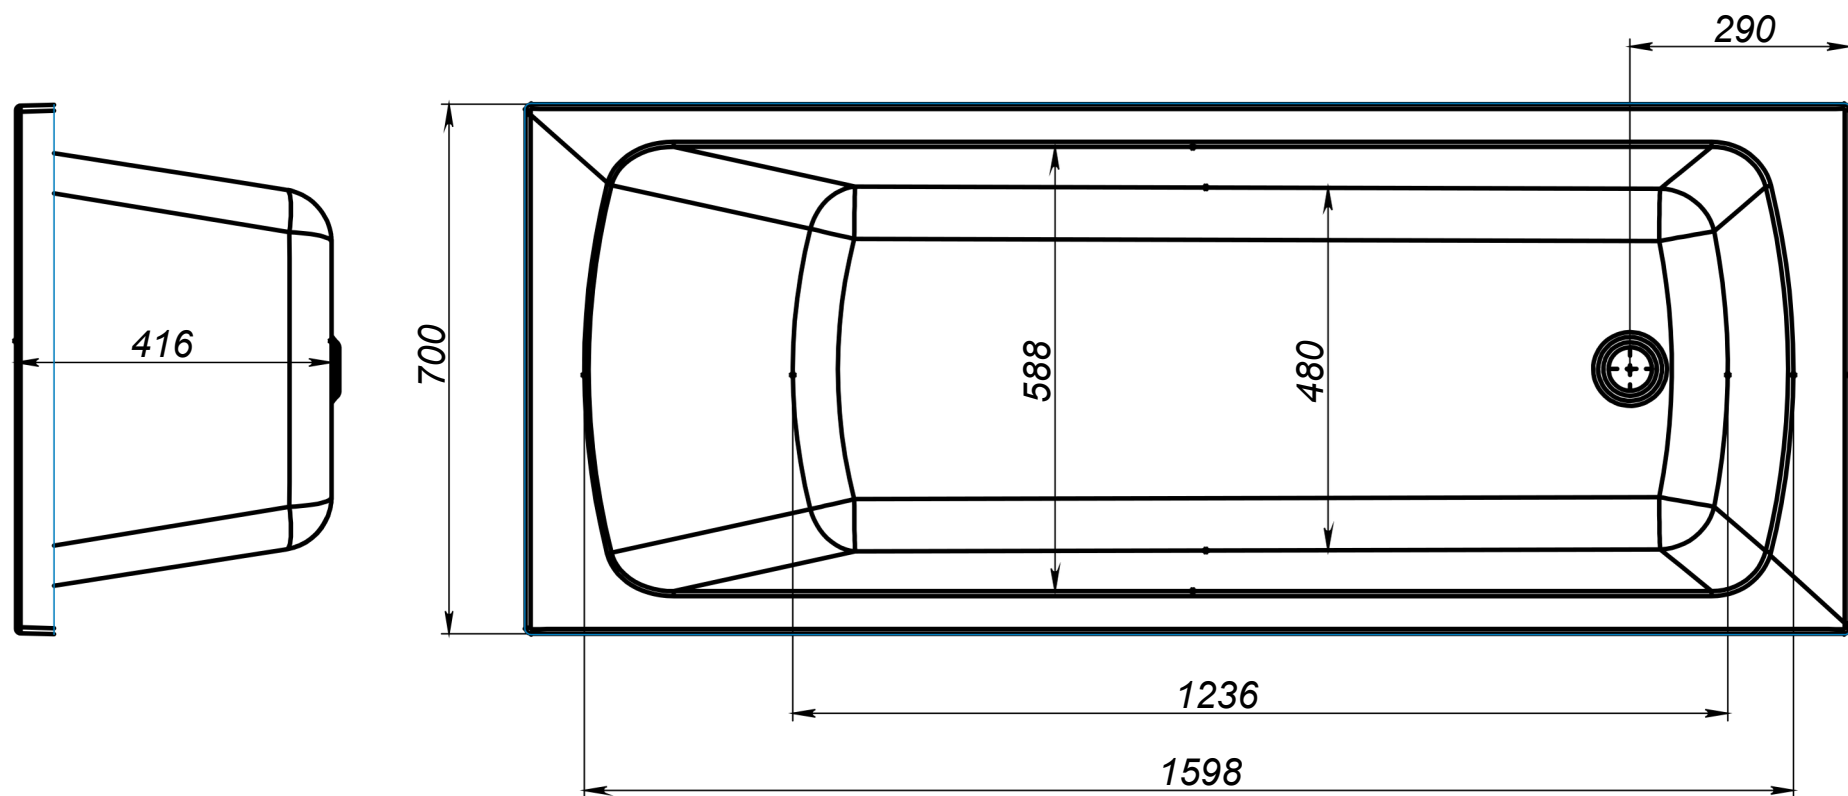

# RITTA 1750X700

ОБЩИЙ ОБЪЁМ 280Л.