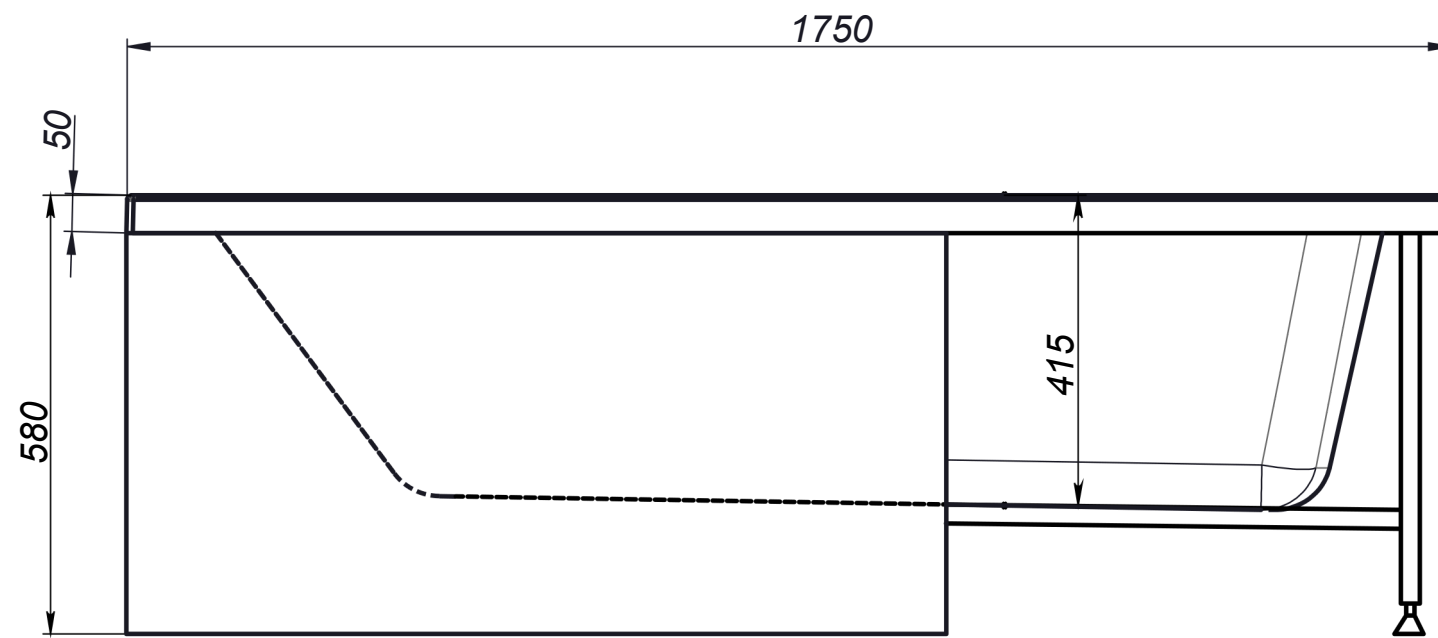

# RITTA 1750X700

ОБЩИЙ ОБЪЁМ 280Л.